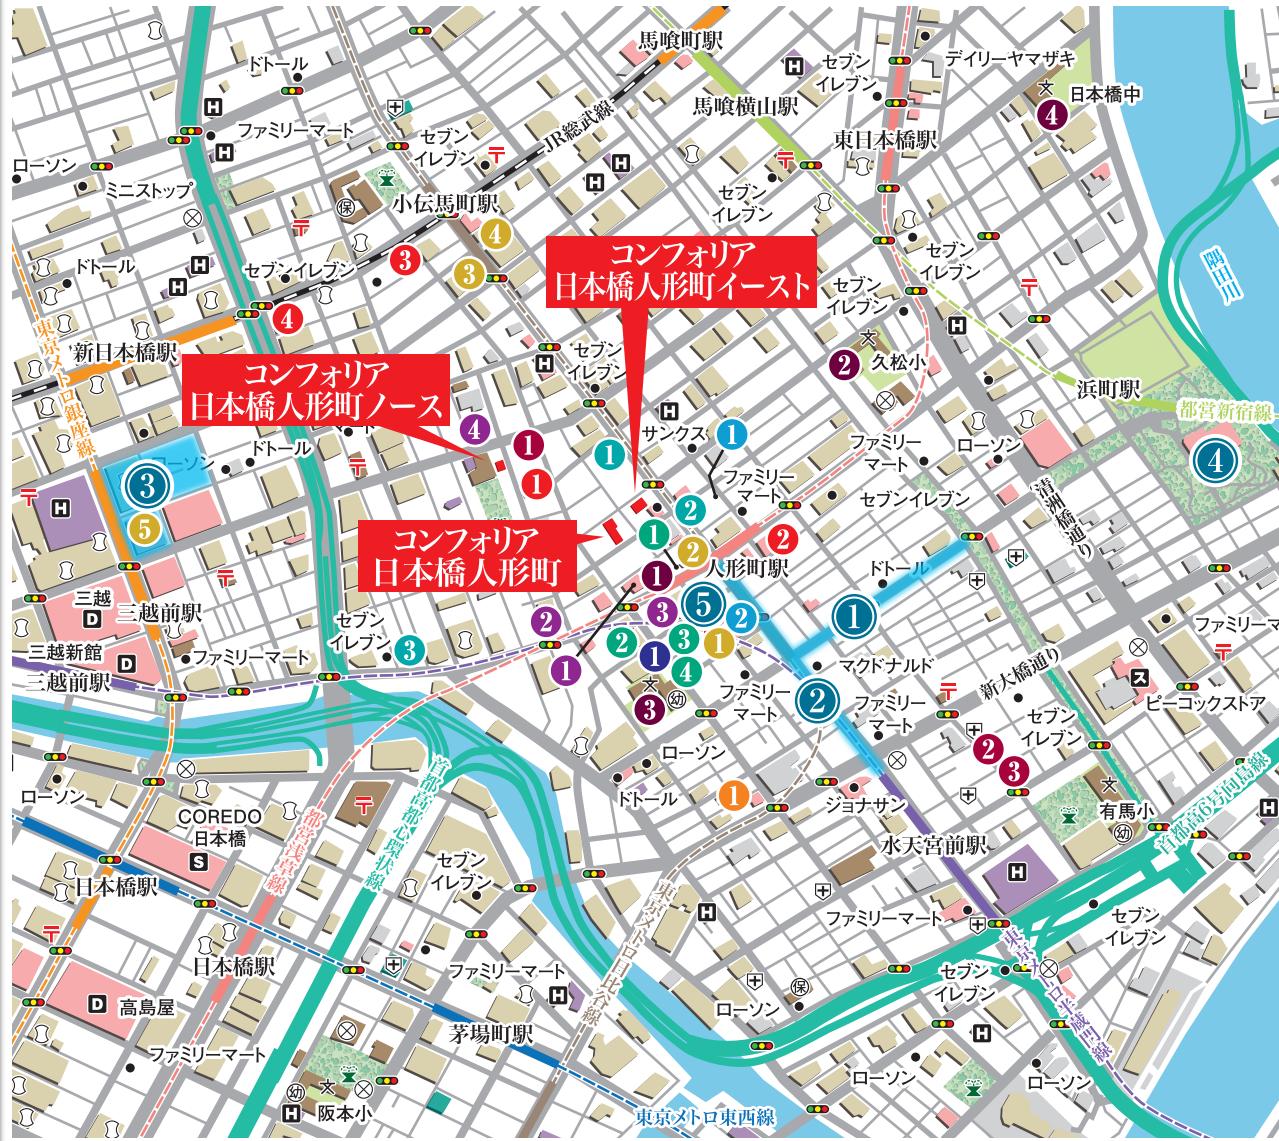

コンフォリア 日本橋人形町 イースト

COMFORIA Nihonbashi Ningyocho East

ADDRESS 東京都中央区 日本橋人形町3-6-3

コンフォリア 日本橋人形町

COMFORIA Nihonbashi Ningyocho

ADDRESS 東京都中央区 日本橋人形町3-5-10

AREA MAP

PICK UP

① 甘酒横丁

人形町駅を出てすぐの「甘酒横丁」交差点から明治座までの約400mの小さな通りが「甘酒横丁」と呼ばれている。酒屋や和菓子店などの店頭で甘酒が売られており、下町情緒が感じられる散歩道として、多くの人に愛されている。

通り 【日本橋人形町】徒歩5分/約390m 【日本橋人形町イースト】徒歩5分/約350m

② 人形町商店街

歴史が古く、日本の近代的な商業組合の先駆け、人形町商店街協同組合(1908年創立)による「人形町商店街」。伝統の味や江戸情緒を伝える老舗に混じって、新しいスタイルやニーズに対応する店も点在し、町全体は活気にあふれている。

商店街 【日本橋人形町】徒歩3分/約200m 【日本橋人形町イースト】徒歩2分/約150m

③ COREDO室町

日本橋室町に2014年3月にオープンした「COREDO室町」。日本全国の「食」やこだわりの「モノ」を販売する店、日本橋初のシネマコンプレックス、ライフスタイル提案型の雑貨屋など、人気のお店が約80店舗集まっている。(営業時間・営業日・店舗により異なる)

商業施設 【日本橋人形町】徒歩10分/約740m 【日本橋人形町イースト】徒歩10分/約750m

※掲載の情報は2017年1月現在のものです。

コンビニ

- ① ファミリーマート 日本橋人形町三丁目店
... 【日本橋人形町より】徒歩2分(約150m)【人形町イースト】徒歩2分(約150m)
- ② セブンイレブン 日本橋人形町3丁目店
... 【日本橋人形町より】徒歩3分(約220m)【人形町イースト】徒歩4分(約270m)
- ③ ローソン 人形町駅前店
... 【日本橋人形町より】徒歩3分(約230m)【人形町イースト】徒歩3分(約220m)
- ④ デイリーヤマザキ 日本橋堀留町店
... 【日本橋人形町より】徒歩4分(約280m)【人形町イースト】徒歩4分(約280m)