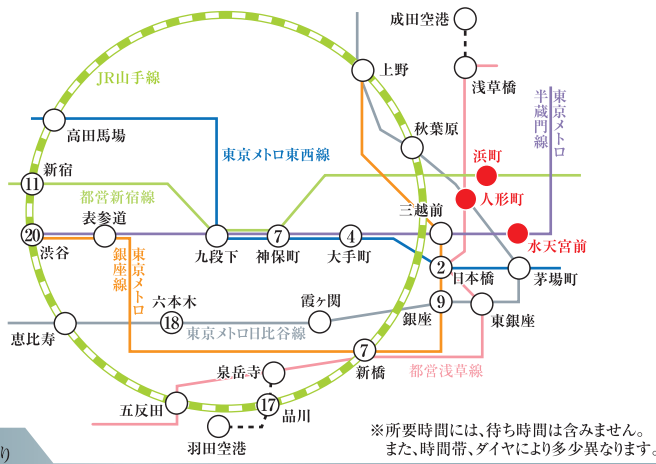

⑤ FAST GYM(ファストジム)人形町店

24時間365日いつでも営業しているため、都合のいい時間、曜日に好きなだけ利用可能。また、高品質なマシンとフリーウェイトなど設備も充実しており、初心者から上級者までそれぞれの希望に合ったトレーニングを行うことが出来る。(営業時間:24時間営業)

スポーツジム 【日本橋人形町】徒歩13分/約1.0km 【日本橋人形町イースト】徒歩12分/約960m

ACCESS MAP

3駅利用可能

日本橋人形町 / 日本橋人形町イースト

東京メトロ日比谷線・都営浅草線

「人形町」駅 徒歩 2分

東京メトロ半蔵門線

「水天宮前」駅 徒歩 6分

都営新宿線

「馬喰横山」駅 徒歩 8分

※所要時間には、待ち時間は含まれません。また、時間帯、ダイヤにより多少異なります。

「日本橋」駅まで 約 2分 都営浅草線利用

「新橋」駅まで 約 7分 都営浅草線利用

都営新宿線「馬喰横山」駅より

「新宿」駅まで 約 11分 都営新宿線利用

東京メトロ半蔵門線「水天宮前」駅より

「大手町」駅まで 約 4分 東京メトロ半蔵門線

LIFE INFORMATION

※掲載の情報は2017年1月現在のものです。

コンビニ

- ① ファミリーマート 日本橋人形町三丁目店
... 【日本橋人形町より】徒歩2分(約150m)【人形町イースト】徒歩2分(約150m)
- ② セブンイレブン 日本橋人形町3丁目店
... 【日本橋人形町より】徒歩3分(約220m)【人形町イースト】徒歩4分(約270m)
- ③ ローソン 人形町駅前店
... 【日本橋人形町より】徒歩3分(約230m)【人形町イースト】徒歩3分(約220m)
- ④ デイリーヤマザキ 日本橋堀留町店
... 【日本橋人形町より】徒歩4分(約280m)【人形町イースト】徒歩4分(約280m)