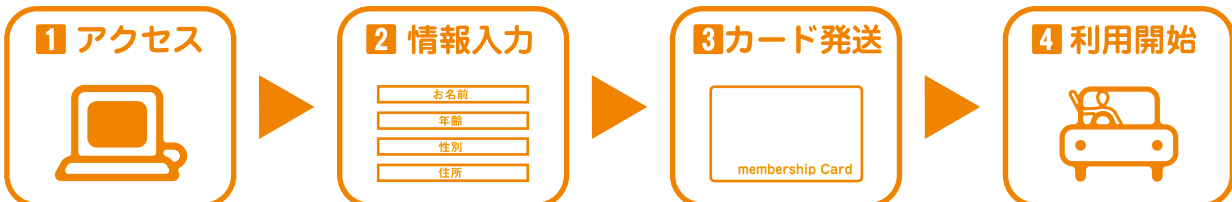

通常 **1,550円** ▶ **0円**

※コンフォリア錦糸町 DUEX ご入居者様に限る

さらに
当マンション設置の
カーシェアに関しては、
3週間前 から予約可能!!

◎通常は2週間前からの予約です。

今なら、ご入会頂くと3か月月額基本料金0円です!!

入会方法はこちら

対象

パソコンで **下記 URL** からお申込みいただいた方のみ対象です。

ガソリン代込み、15分206円から！

ガソリン代・保険料込みで15分206円からご利用いただけます。

多彩なカーラインナップ！

話題のエコカーや輸入車まで、多彩で魅力的なラインナップから選べる！その日の気分やシーンに合わせて、自由にご利用いただけます。

		個人	家族	学生	法人
会員カード発行手数料 (1人/1枚)		1,550円			648円
月額基本料金		1,030円			無料
		ベーシック	プレミアム	距離料金	
ショート利用料金		15分/ 206円	15分/ 412円	なし	
パック 利用料金	6時間パック	4,020円 / 回			16円 × 走行距離 (km)
	12時間パック	6,690円 / 回			
	24時間パック	8,230円 / 回			
	アーリーナイトパック (18:00~24:00)	2,060円 / 回			
	レイトナイトパック (24:00~翌9:00)	2,060円 / 回			
ダブルナイトパック (18:00~翌9:00)	2,580円 / 回				

※ベーシック車両：デミオ・プリウス・フィット等/プレミアム車両：BMW・MINI・CR-Zなど ※パック利用ならプレミアム車両もパック料金でご利用可能です。 ※ショート利用、パック利用の選択はご予約時にお選びいただけます。 ※12時間パック、24時間パック、ナイトパックには1kmあたり16円の距離料金がかかります。 ※パック料金には、給油・洗車の料金割引が予め含まれております。そのため、料金割引の適用対象外とさせていただきます。 ※パック料金は早く返却しても請求金額は変わりません。